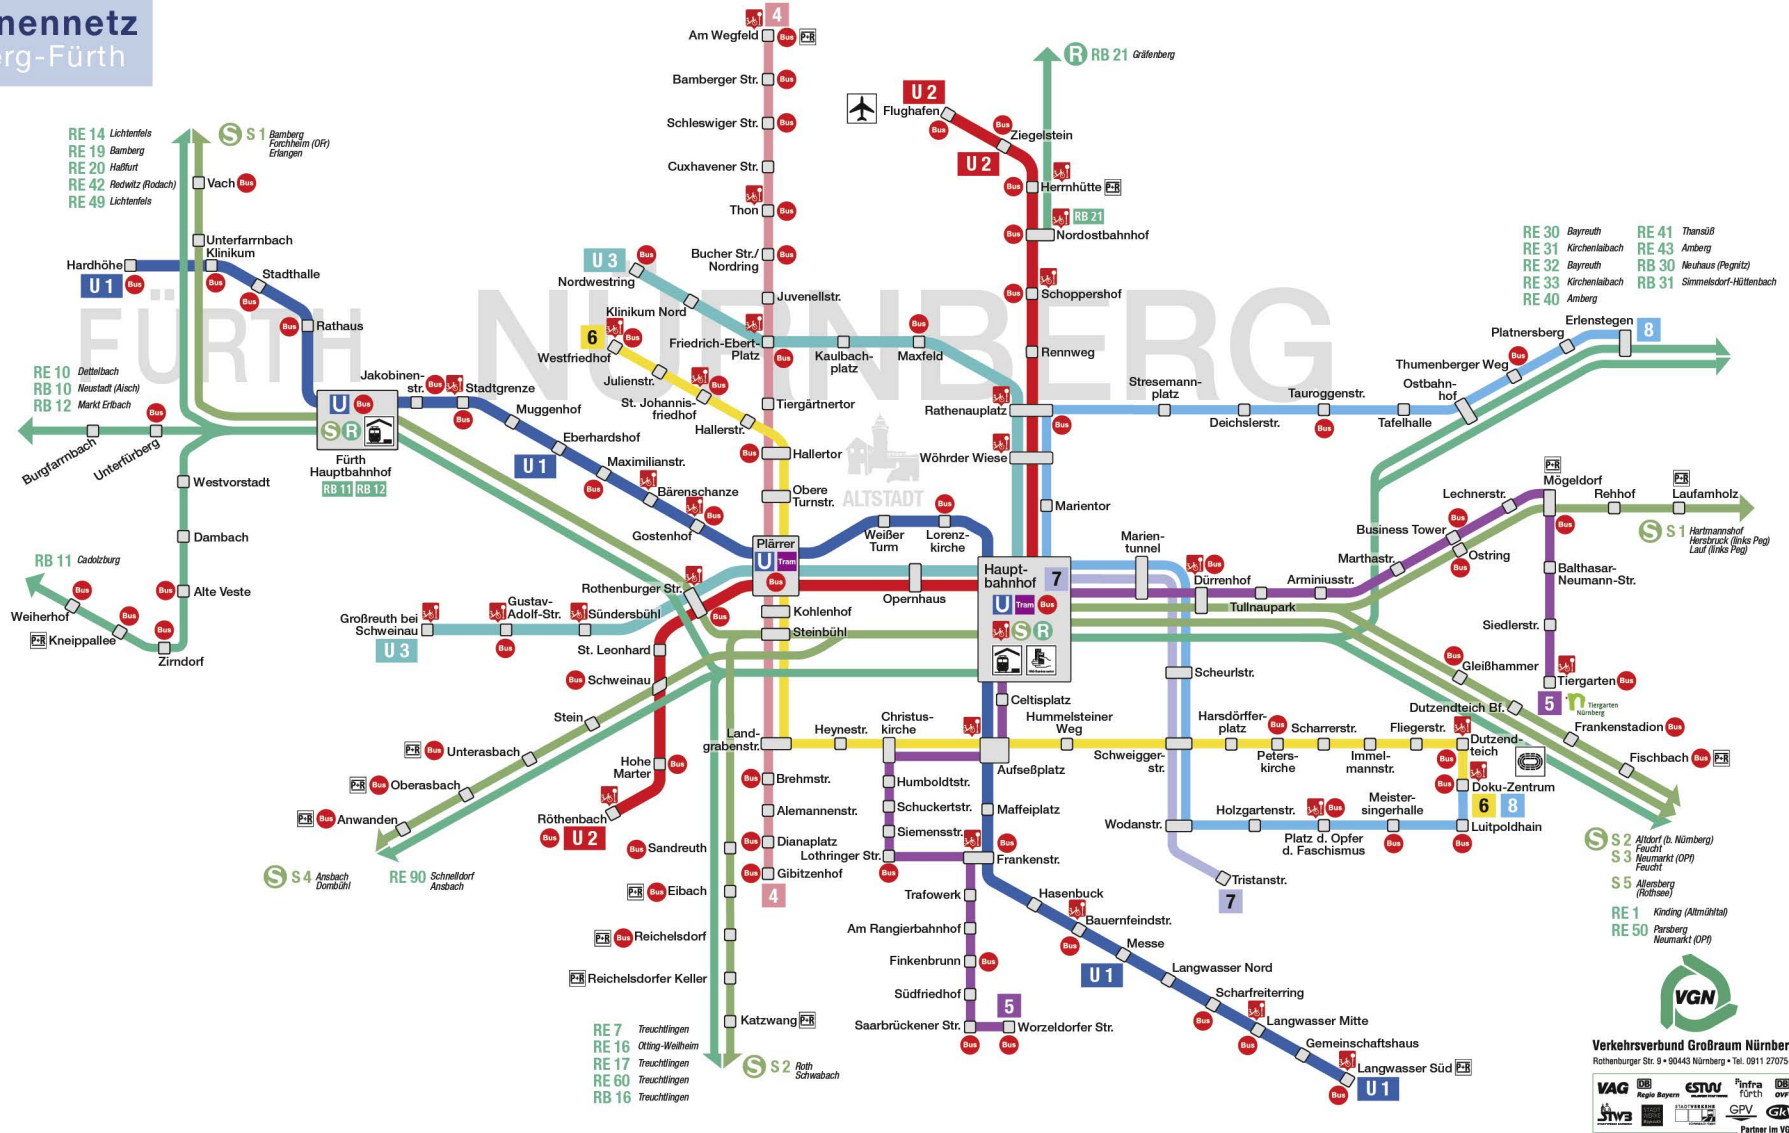

Schienennetz Nürnberg-Fürth

Verkehrsverbund Großraum Nürnberg
 Rothenburger Str. 9 • 90043 Nürnberg • Tel. 0911 27075-0

- S1** Bamberg Forchheim (OFr) Erlangen Nürnberg Hauptbahnhof Lauf (links Peg) Hartmannshof
- S2** Roth Nürnberg Hauptbahnhof Feucht Altdorf
- S3** Nürnberg Hauptbahnhof Neumarkt (OPf)
- S4** Nürnberg Hauptbahnhof Ansbach Dombühl
- S5** Nürnberg Hauptbahnhof Allersberg (Rothsee)

- U1** Fürth Hardhöhe Süd
- U2** Röthenbach Flughafen
- U3** Großreuth bei Schweinau Nordwestring
- P+R** P+R-Anlage
- Bus** Umsteigemöglichkeit zum Bus
- Rad** VAG_Rad Station
- KundenCenter** VAG-KundenCenter im U-Bahn-Verteilergeschoss
- Nah- und Fernverkehr** Nah- und Fernverkehr

- 4** Gibitzenhof Am Wegfeld
- 5** Worzeldorfer Straße Tiergarten
- 6** Doku-Zentrum Westfriedhof
- 7** Hauptbahnhof Tristanstraße
- 8** Doku-Zentrum Erlenstegen

- Regional-Express**
- RE 1** Nürnberg Hauptbahnhof Kinding (Altmühlthal)
 - RE 7** Nürnberg Hauptbahnhof Treuchtlingen
 - RE 10** Nürnberg Hauptbahnhof Neustadt (Aisch) Kitzingen Dettelbach
 - RE 14** Nürnberg Hauptbahnhof Bamberg Lichtenfels
 - RE 16** Nürnberg Hauptbahnhof Roth Treuchtlingen Otting-Weiheim
 - RE 17** Nürnberg Hauptbahnhof Treuchtlingen
 - RE 19** Nürnberg Hauptbahnhof Bamberg
 - RE 42** Nürnberg Hauptbahnhof Bamberg Lichtenfels Redwitz (Rodach)
 - RE 43** Nürnberg Hauptbahnhof Neukirchen b.S.-R. Amberg
 - RE 49** Nürnberg Hauptbahnhof Bamberg Lichtenfels
 - RE 50** Nürnberg Hauptbahnhof Neumarkt (OPf) Parsberg
 - RE 60** Nürnberg Hauptbahnhof Roth Treuchtlingen Otting-Weiheim
 - RE 90** Nürnberg Hauptbahnhof Ansbach Schnelldorf